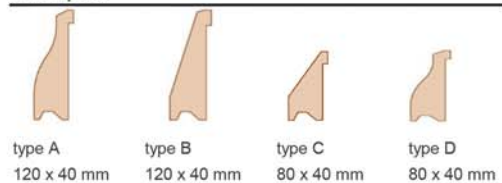

weldorpels:

Specificaties Voorraad-deuren

- 6 Jaar garantie. De garantievoorwaarden zijn beschikbaar op www.deuren.nl/garantie.
- Voorraad-deuren zijn vervaardigd van merbau en voorzien van MDF panelen (m.u.v. IJburg, Vathorst en Ypenburg).
- de met 1 aangegeven Voorraad-deuren zijn bovendien uit voorraad leverbaar in FSC® hardhout in 88 x 211,5 en 93 x 211,5 cm
- de met 2 aangegeven deuren zijn vervaardigd van multiplex met kurkvulling en hardhouten randhout; met stabilisatiekoker aan beide zijden.
- Voorraad-deuren zijn grijs voorbehandeld 120mu met Sigmolith A22 (alkydharsbasis).
- Voorraad-deuren worden inclusief 1 losse standaard weldorpel type A, B of C geleverd, welke tegen meerprijs kan worden gemonteerd.
- Als een Middelburg, Maastricht, Heemskerk of Roermond wordt ingekort naar 201,5, dan wordt deze geleverd met weldorpel type D (= type A met hoogte 80 mm)
- Alle deuren zijn uitsluitend geschikt voor binnenbeglazing en voorzien van isoglaslatten aan de binnenzijde deur.
- Sponningafmeting vaste glasopening en draairaam 23 x 18 mm.
- Alle deuren met draairamen zijn voorzien van gegalvaniseerde paumelles en mat chroom raamwervels.
- De sieroosters zijn vervaardigd van zwart voorbehandeld aluminium en dienen nog te worden afgelakt. Tegen meerprijs kan het rooster in RAL-kleur RAL9005 zwart, RAL9010 wit, RAL6005 groen of RAL7016 antraciet worden gespoten. Het sierooster van voordeur type Hoorn is van smeedijzer.
- Deuren type Delft, Deventer en Raalte kunnen niet worden voorzien van een briefsleuf volgens wettelijke richtlijnen.
- Als een deur wordt ingekort, dan wordt deze ook arms geschaafd en wordt de zaagsnede opnieuw gegrond.