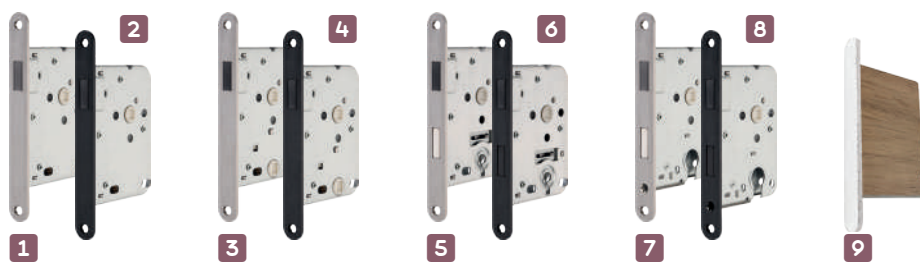

8 Binnendeurbeslag Sloten

■ Wanneer je de deur bijvoorbeeld als schuifdeur gaat gebruiken en geen slot nodig hebt, kies dan voor de standaard 1200 slotgatvulling

Magnetische 1200 sloten - doornmaat 50					Prijzen per stuk	
Nr.	Art. nr.	Type	Voorplaat	Kenmerken	Excl. BTW	Incl. BTW
1	022010	Loopslot (1255)	RVS	voor woon- en slaapkamer	€ 22,31	€ 27,00
2	022709		Zwart		€ 25,62	€ 31,00
3	022012	Vrij- bezetslot (1264)	RVS	voor toilet en badkamer	€ 24,79	€ 30,00
4	022711		Zwart		€ 28,10	€ 34,00
5	022011	Dag- en nachtslot (1266)	RVS	voor slaapkamer en meterkast, incl. 2 sleutels	€ 24,79	€ 30,00
6	022710		Zwart		€ 28,10	€ 34,00
7	022013	Cilinderslot (1269)	RVS	voor woon- en slaapkamer	€ 28,10	€ 34,00
8	022712		Zwart		€ 33,88	€ 41,00
9	013912	Slotgatvulling	Wit	voor het dichtmaken van de slotgatfrezing van de deur	€ 12,40	€ 15,00