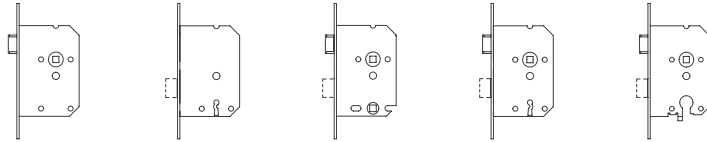

Welk type slot heb ik nodig voor mijn binnendeur?

Austria heeft een breed assortiment mechanische en magnetische sloten voor binnendeuren. Kijk goed wat voor type slot je nodig hebt en of je een magnetisch slot (sluit automatisch als je de deur dicht duwt en de deurschoot steekt niet uit als de deur open staat) of een mechanisch slot (het bekende slot dat je met de deurkruk open en dicht doet) verkiest.

- Een sleutelrozet wordt vaak gecombineerd met een kastslot of een dag- en nachtslot. Deze sloten zorgen ervoor dat je deur op slot kan doen en zie je vaak bij een meterkast.
- Een cilinderrozet wordt gebruikt in combinatie met een cilinderslot. Een cilinderslot kies je wanneer je de deur goed en veilig wilt kunnen afsluiten.
- Geen slot nodig? Kies dan voor de slotgatvulling voor het dichtmaken van de slotgatboring

Loopslot:

Voor woon- en slaapkamer

Kastslot:

Voor meterkast

Vrij-bezetslot:

Voor toilet en badkamer

Dag- en nachtslot:

voor slaapkamer en meterkast

Cilinderslot:

Voor woon- en slaapkamer