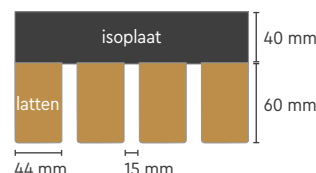

Tochtvaldorpel

Tip

Voor de IsoTherm Stripes Thermo Ayous en Thermo Fraké is een bijpassend kozijn (eventueel met zijlicht(en) en bovenlicht) op aanvraag leverbaar met dezelfde levertijd via de RDKC module op blz 175