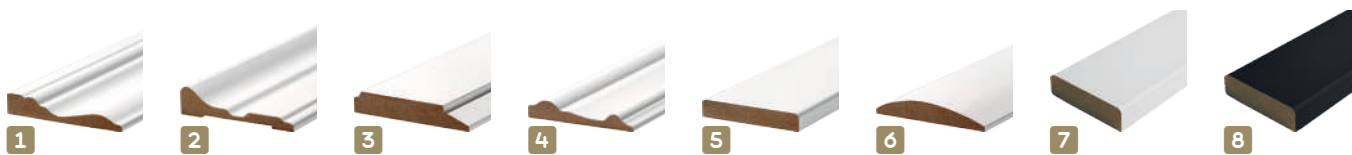

Deurlijsten								Prijzen	
Nr.	Art. nr.	Type	Finish	Afmetingen	Houtsoort	Keurmerk	Verpakt per	Excl. BTW	Incl. BTW
1	014829	BR1	Wit gefolieerd	12 × 70 × 2486 mm	MDF	FSC®	Set van 5	€ 65,29	€ 79,00
2	014828	BR2		17 × 80 × 2486 mm				€ 100,00	€ 121,00
3	014827	BR3		12 × 70 × 2486 mm				€ 65,29	€ 79,00
4	014826	BR5						€ 65,29	€ 79,00
5	014825	BR6						€ 30,58	€ 37,00
6	014819	BR7						€ 65,00	€ 78,65
7	013522	Vlak recht	Wit afgelakt	12 × 45 × 4880 mm	MDF, vochtwerend		Set van 12	€ 42,70	€ 51,65
	013511			12 × 68 × 4880 mm			Set van 5	€ 65,29	€ 79,00
	013513			15 × 68 × 4880 mm			Set van 5	€ 46,12	€ 55,80
8	013512		Zwart afgelakt	12 × 68 × 4880 mm			Set van 5	€ 47,58	€ 57,57