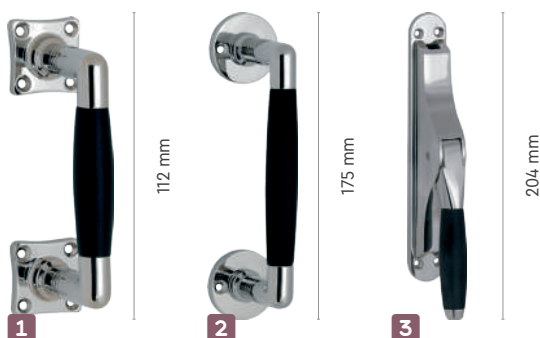

Luxe glans nikkel / ebbenhouten deurbeslag - grepen en pompespagnoletten						Prijzen	
Nr.	Art. nr.	Type	Kenmerken	Afmetingen	Verpakt per	Excl. BTW	Incl. BTW
1	023188	Javan II greep	Met klaverrozetten	39 × 39 × 7 mm, 112 mm h.o.h.	Stuk	€ 86,78	€ 105,00
2	023189	Magdalene I greep	Met ronde rozetten	Ø 50 × 7 mm, 175 mm h.o.h.	Stuk	€ 123,97	€ 150,00
3	023190	Laura pompespagnolet	Incl. toebehoren	30 × 204 mm	Set	€ 329,75	€ 399,00