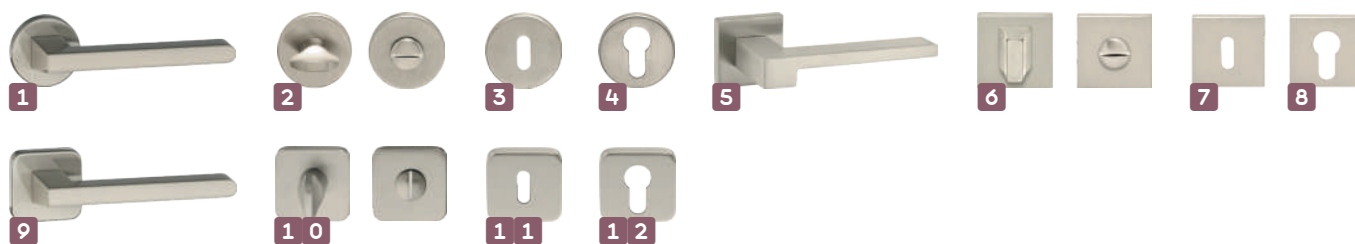

8 Binnendeurbeslag

Deurkrukken, deurgrepen en overig beslag

Luxe PVD mat nikkel deurbeslag - ronde / (afgeronde) vierkante rozetten						Prijzen	
Nr.	Art. nr.	Type	Kenmerken	Afmetingen rozet	Verpakt per	Excl. BTW	Incl. BTW
1	023061	Dacy deurkruk	Rond, voorzien van patentbouten	Ø 50 × 7 mm	Paar	€ 70,25	€ 85,00
2	023062	Dacy toiletset			Set	€ 43,80	€ 53,00
3	023063	Dacy sleutelrozet			Paar	€ 15,70	€ 19,00
4	023064	Dacy cilinderrozet			Paar	€ 15,70	€ 19,00
5	023057	Carly deurkruk	Vierkant, voorzien van patentbouten	52 × 52 × 10 mm	Paar	€ 77,69	€ 94,00
6	023058	Carly toiletset			Set	€ 41,32	€ 50,00
7	023059	Carly sleutelrozet			Paar	€ 22,31	€ 27,00
8	023060	Carly cilinderrozet			Paar	€ 22,31	€ 27,00
9	023156	Curtis deurkruk	Afgerond vierkant, voorzien van patentbouten	50 × 50 × 8 mm	Paar	€ 89,26	€ 108,00
10	023157	Curtis toiletset			Set	€ 37,19	€ 45,00
11	023158	Curtis sleutelrozet			Paar	€ 23,97	€ 29,00
12	023159	Curtis cilinderrozet			Paar	€ 23,97	€ 29,00