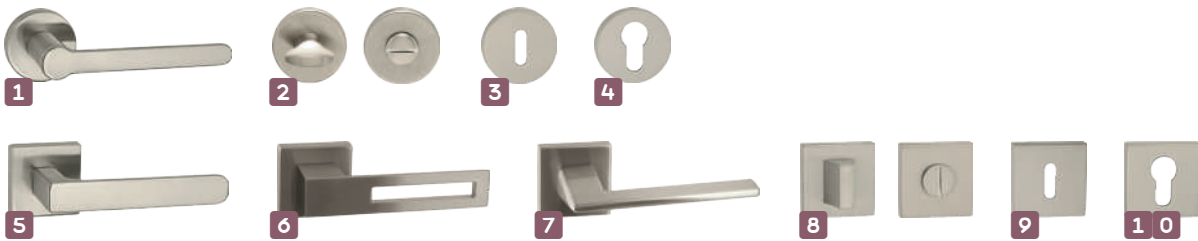

Luxe mat nikkel deurbeslag - ronde / vierkante rozetten							Prijzen	
Nr.	Art. nr.	Type	Kenmerken	Afmetingen rozet	Verpakt per	Excl. BTW	Incl. BTW	
1	023141	Cornelius deurkruk	Rond, voorzien van patentbouten	Ø 52 × 10 mm	Paar	€ 61,98	€ 75,00	
2	023153	Cornelius toiletset	Rond		Set	€ 37,19	€ 45,00	
3	023154	Cornelius sleutelrozet			€ 21,49	€ 26,00		
4	023155	Cornelius cilinderrozet	€ 21,49		€ 26,00			
5	023065	Dila I deurkruk	Vierkant, voorzien van patentbouten	52 × 52 × 10 mm	Paar	€ 68,6	€ 83,00	
6	023044	Dila II deurkruk			€ 74,38	€ 90,00		
7	023045	Dila III deurkruk			€ 74,38	€ 90,00		
8	023046	Dila toiletset	Set		€ 37,19	€ 45,00		
9	023047	Dila sleutelrozet	Vierkant		Paar	€ 20,66	€ 25,00	
10	023048	Dila cilinderrozet	€ 20,66	€ 25,00