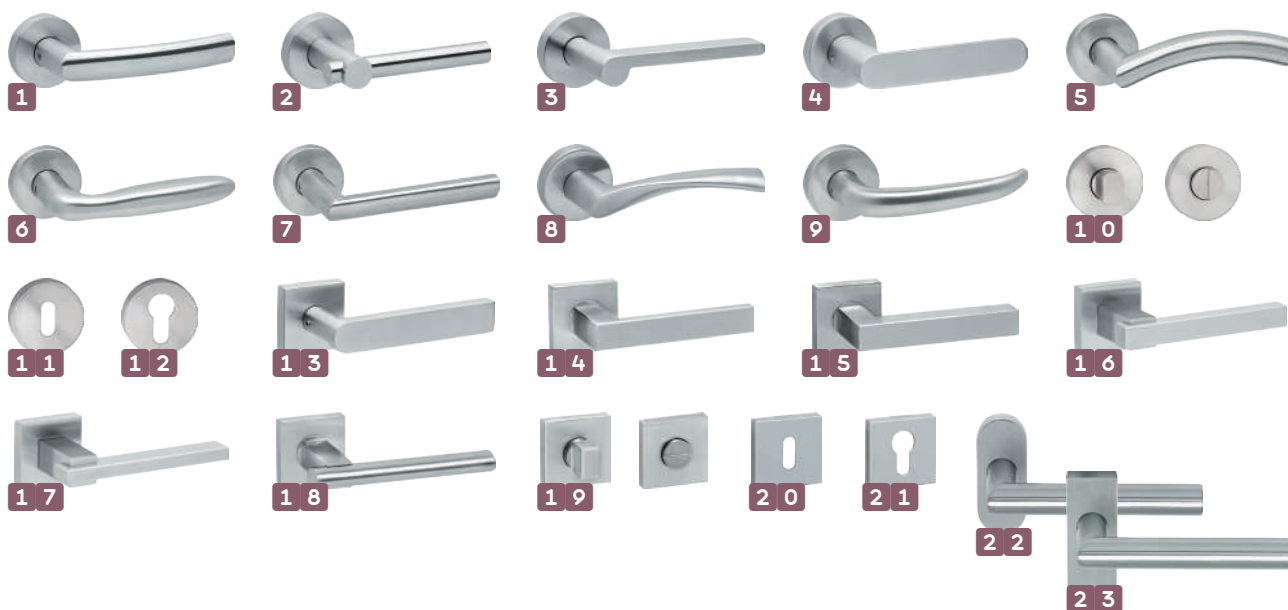

Luxe mat RVS deurbeslag - ronde / vierkante / ovale / rechthoekige rozetten en schilden							Prijzen	
Nr.	Art. nr.	Type	Kenmerken	Afmetingen rozet	Verpakt per	Excl. BTW	Incl. BTW	
1	023083	Beautus I deurkruk	Rond, voorzien van patentbouten	Ø 52 × 11 mm	Paar	€ 52,07	€ 63,00	
2	023033	Beautus II deurkruk				€ 42,98	€ 52,00	
3	023034	Beautus III deurkruk				€ 42,98	€ 52,00	
4	023142	Beautus IV deurkruk				€ 40,50	€ 49,00	
5	023143	Beautus V deurkruk				€ 17,36	€ 21,00	
6	023144	Beautus VI deurkruk				€ 24,79	€ 30,00	
7	023145	Beautus VII deurkruk				€ 22,31	€ 27,00	
8	023146	Beautus VIII deurkruk				€ 32,23	€ 39,00	
9	023147	Beautus IX deurkruk				€ 38,84	€ 47,00	
10	023035	Beautus toiletset	Rond		Set	€ 23,97	€ 29,00	
11	023036	Beautus sleutelrozet			Paar	€ 9,09	€ 11,00	
12	023037	Beautus cilinderrozet			Paar	€ 9,09	€ 11,00	
13	023084	Benita I deurkruk	Vierkant, voorzien van patentbouten	50 × 50 × 11 mm	Paar	€ 32,23	€ 39,00	
14	023085	Benita II deurkruk				€ 43,8	€ 53,00	
15	023086	Benita III deurkruk				€ 43,8	€ 53,00	
16	023038	Benita IV deurkruk				€ 43,8	€ 53,00	
17	023039	Benita V deurkruk				€ 48,76	€ 59,00	
18	023040	Benita VI deurkruk				€ 48,76	€ 59,00	
19	023041	Benita toiletset	Vierkant		Set	€ 55,37	€ 67,00	
20	023042	Benita sleutelrozet			Paar	€ 23,14	€ 28,00	
21	023043	Benita cilinderrozet			Paar	€ 9,09	€ 11,00	
22	023095	Belvedere I deurkruk	Ovaal, voorzien van patentbouten	30 × 71 × 10 mm	Paar	€ 9,09	€ 11,00	
23	023092	Belvedere II deurkruk	Rechthoekig, voorzien van patentbouten		Paar	€ 42,15	€ 51,00