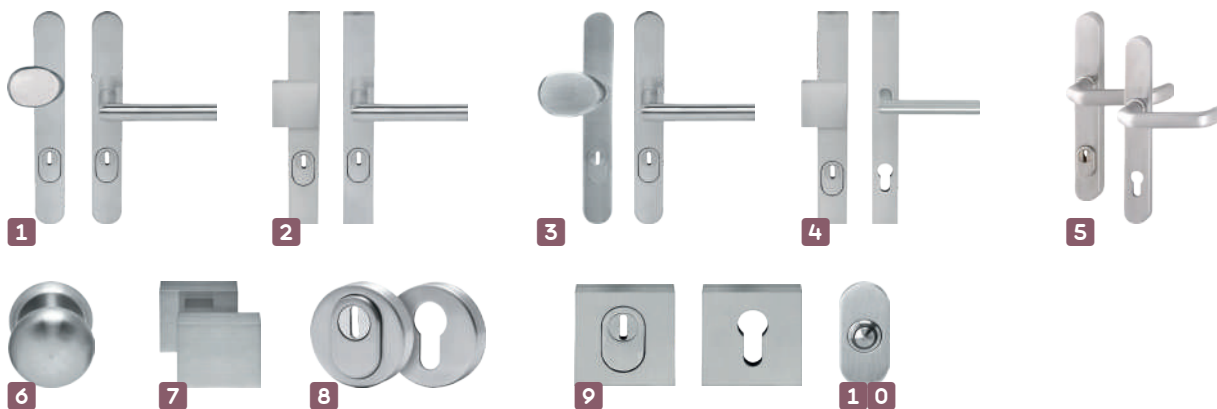

Luxe mat RVS buitendeurbeslag							Prijzen	
Nr.	Art. nr.	Type	Finish	Kenmerken	Afmetingen	Verpakt per	Excl. BTW	Incl. BTW
1	023104	Caroline I veiligheidsset*	Mat RVS	Knop / kruk, links / rechts toepasbaar	35 × 250 mm	Set	€ 230,58	€ 279,00
	023105	Caroline II veiligheidsset*	Mat RVS	Kruk / kruk, links / rechts toepasbaar	35 × 250 mm	Set	€ 230,58	€ 279,00
2	023074	Calissa I veiligheidsset*	Mat RVS	Knop / kruk, links / rechts toepasbaar	35 × 250 mm	Set	€ 247,11	€ 299,00
	023075	Calissa II veiligheidsset*	Mat RVS	Kruk / kruk, links / rechts toepasbaar	35 × 250 mm	Set	€ 247,11	€ 299,00
3	023165	Camia I veiligheidsset*	Mat RVS	Knop / kruk, links / rechts toepasbaar	52 × 254,4 mm	Set	€ 169,42	€ 205,00
	023166	Camia II veiligheidsset*	Mat RVS	Kruk / kruk, links / rechts toepasbaar	52 × 254,4 mm	Set	€ 169,42	€ 205,00
4	023167	Claude I veiligheidsset*	Mat RVS	Knop / kruk, links / rechts toepasbaar	35 × 250 mm	Set	€ 252,07	€ 305,00
	023168	Claude II veiligheidsset*	Mat RVS	Kruk / kruk, links / rechts toepasbaar	35 × 250 mm	Set	€ 252,07	€ 305,00
5	023671	Exteriore veiligheidsset*	Mat RVS	Kruk / kruk, links / rechts toepasbaar	35 × 250 mm	Set	€ 163,64	€ 198,00
6	023106	Cassius knop vast	Mat RVS	Rond	Ø 70 × 10,5 mm	Stuk	€ 62,81	€ 76,00
7	023076	Christo knop vast	Mat RVS	Vierkant	53 × 53 × 14 mm	Stuk	€ 76,86	€ 93,00
8	023107	Cella veiligheidsrozet*	Mat RVS	Rond	Ø 52 × 11,5 mm	Stuk	€ 62,81	€ 76,00
9	023078	Caera veiligheidsrozet*	Mat RVS	Vierkant	53 × 53 × 11 mm	Stuk	€ 76,86	€ 93,00
10	023109	Celina beldrukker	Mat RVS	Ovaal	30 × 64 × 8 mm	Stuk	€ 28,10	€ 34,00

■ *Cilinders zijn voorzien van het Politiekeurmerk Veilig Wonen (PKVW) en SKG*** (3 sterren) kerntrekbeveiliging