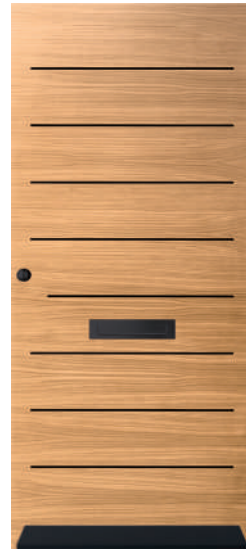

briefsleuf
mogelijk

incl. water-
dorpel type B

Eiken
uitstraling

bewerkingen
mogelijk

aflakservice
beschikbaar

10
jaar
garantie

FSC

**IsoTherm Eiken
Gerlos**

- Met zwarte waterdorpel
- Gemiddelde U-waarde: 1,23