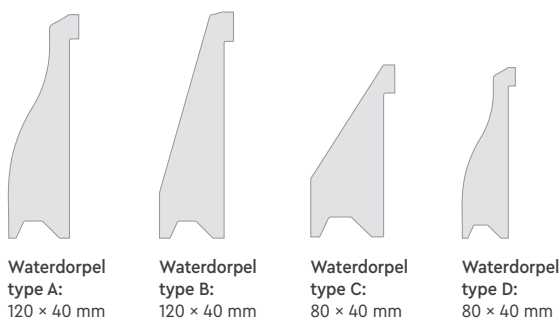

Bevestiging van waterdorpels

Wij adviseren u de waterdorpels (weldorpels) door ons als fabrikant te laten monteren. Wanneer u hiervoor niet gekozen heeft dient u als volgt te werk te gaan.

- Frees een groef in de deur waarin later de lip van de waterdorpel geplaatst kan worden. Frees deze groef niet over de volledige breedte van de deur maar stem deze af op de plaats en de lengte van de waterdorpel.
- Behandel de groef tenminste 2 x met een grondverf. Waterdorpels worden altijd (grijs) gegrond geleverd.
- Wanneer de waterdorpel niet op lengte geleverd is, kort deze dan bij een naar binnendraaiende deur (draairichting R2 of L1) op de gewenste maat af; 50 mm korter dan de breedte van de deur.
- Behandel dan ter bescherming de kopse kanten van de waterdorpel met een PVAC lijm, klasse D4.
- Monteer de waterdorpel 25 mm uit de kant en met 6 tot 7 schroeven aan de deur.

Bij een naar buitendraaiende deur (draairichting L3 of R4) wordt de dorpel 10 mm korter gemaakt dan de breedte van de deur en wordt de dorpel 5 mm uit de kant met 6 tot 7 schroeven aan de deur gemonteerd.