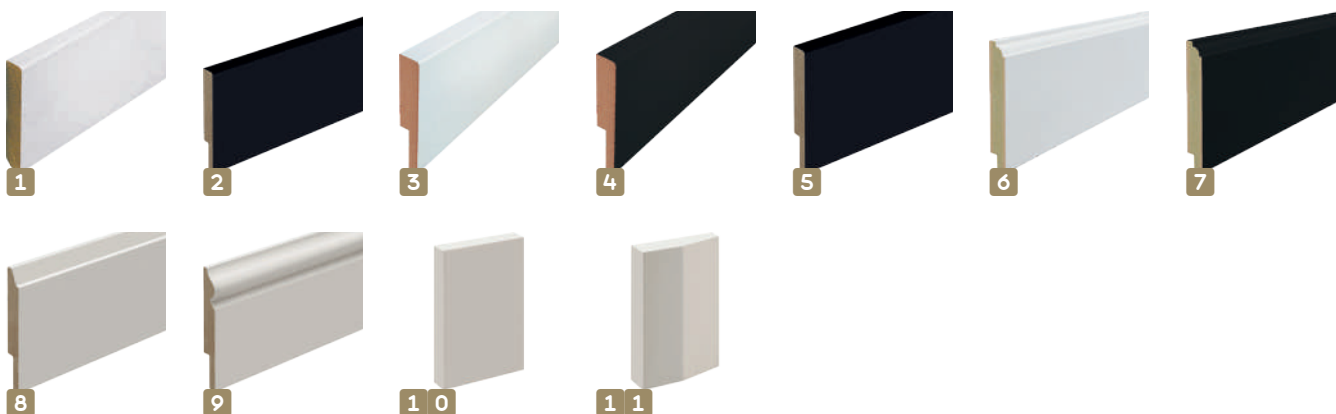

Plinten en neuten								Prijzen				
Nr.	Art. nr.	Type	Finish	Afmetingen	Houtsoort	Keurmerk	Verpakt per	Minimale bestelhoeveelheid	Excl. BTW	Incl. BTW		
1	006127	Recht	Wit afgelakt	8 × 45 × 4200 mm	MDF, vochtwerend	FSC®	Set van 10	4 sets	€ 31,08	€ 37,60		
	013521			12 × 55 × 4880 mm			Set van 5		€ 28,30	€ 34,25		
	013505			12 × 68 × 4880 mm			Set van 5		€ 41,48	€ 50,20		
	013506			12 × 90 × 4880 mm			Set van 5		€ 52,46	€ 63,50		
2	012021	Recht, enkele sponning	Zwart gefolieerd	16 × 120 × 2486 mm	MDF	FSC®	Set van 5	3 sets	€ 70,60	€ 85,45		
3	013507	Kabelgoot	Wit afgelakt	15 × 120 × 4880 mm	MDF, vochtwerend	FSC®	Set van 5	3 sets	€ 70,76	€ 85,60		
	013509			15 × 140 × 4880 mm					€ 70,76	€ 85,60		
	013508			Zwart afgelakt					15 × 120 × 4880 mm	€ 78,08	€ 94,50	
5	022460	Modern	Zwart gefolieerd	16 × 120 × 2486 mm	MDF, vochtwerend		Set van 5	1 set	€ 90,91	€ 110,00		
6	013510	Kraal	Wit afgelakt	15 × 140 × 4880 mm	MDF	FSC®	Set van 5	3 sets	€ 78,08	€ 94,50		
7	014033		Zwart afgelakt			FSC®	Set van 5		€ 78,08	€ 94,50		
8	014822	Facet	Wit gefolieerd	9 × 120 × 2486 mm	MDF	FSC®	Set van 5	1 set	€ 90,91	€ 110,00		
9	014823	Klassiek			MDF	FSC®	Set van 5		€ 90,91	€ 110,00		
10	014821	Neut Modern			18 × 84 × 130 mm (d × b × h)	MDF	FSC®		Stuk	4 stuks	€ 10,74	€ 13,00
11	014820	Neut Hollands	23 / 18 × 84 × 130 mm (d × b × h)	MDF	FSC®	€ 10,74	€ 13,00