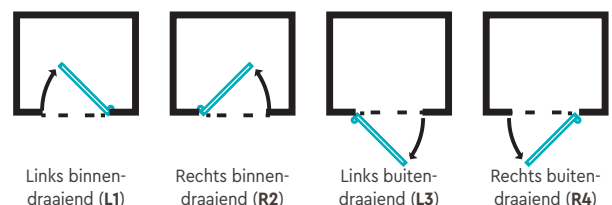

Tip

Voor de IsoTherm HR++ voordeuren is een bijpassend kozijn (eventueel met zijlicht(en) en bovenlicht) op aanvraag leverbaar met dezelfde levertijd via de RDKC module op blz. 175. Zie voor een standaard kozijn zonder zijlicht(en) en bovenlicht(en) ook de Buiten|deur kozijn Combi blz. 175