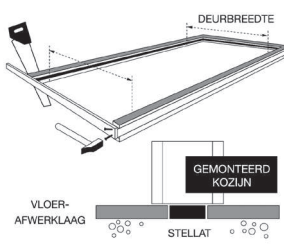

- Inhoud per pakket: 2 stijlen met enkele pen, 1 bovendorpel en 1 stellat
- De bovendorpel is vanaf maximale deurbreedte 93 cm eenvoudig middels de ingekroosde gaten op iedere gewenste deurbreedte in te korten
- De stijlen zijn vanaf maximale deurhoogte 231,5 cm in te korten vanaf de onderkant
- * = brandwerend i.c.m. correct afgehangen brandwerende binnendeur. Check de eisen voor de specifieke toepassing