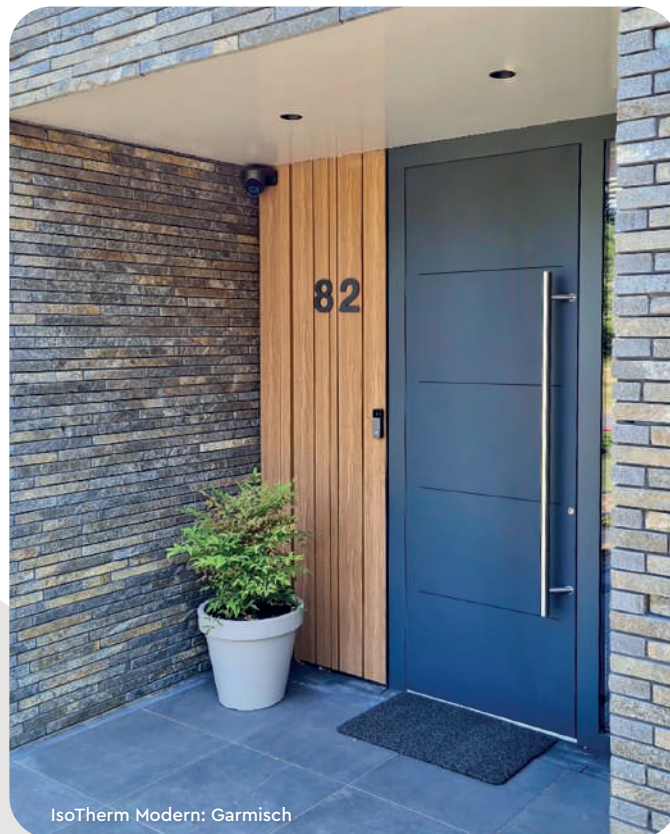

IsoTherm Modern: Garmisch

Onderdorpel

Aangezien de hoogte van de (DTS) onderdorpel van te voren niet bekend is, wordt de grijs voorbehandelde waterdorpel los meegeleverd.

Als u er voor kiest om de deur door ons op maat te laten maken, is het natuurlijk aan te raden om de deur door ons te laten voorzien van de waterdorpel en de deur door ons in de gewenste kleur te laten aflakken.