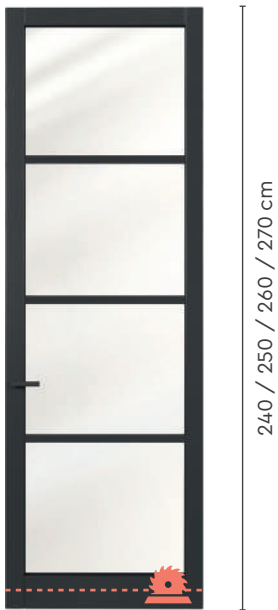

Porta Alta Chiari kamerhoog

- Max. 9 cm inkortbaar
- Blank glas