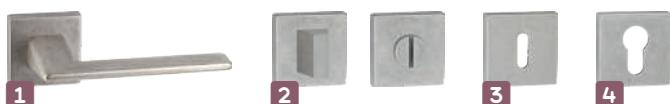

Luxe zilverkleurig deurbeslag - vierkante rozetten						Prijzen	
Nr.	Art. nr.	Type	Kenmerken	Afmetingen rozet	Verpakt per	Excl. BTW	Incl. BTW
1	023053	Dominic deurkruk	Vierkant, voorzien van patentbouten	52 × 52 × 10 mm	Paar	€ 74,38	€ 90,00
2	023054	Dominic toiletset			Set	€ 37,19	€ 45,00
3	023055	Dominic sleutelrozet			Paar	€ 21,49	€ 26,00
4	023056	Dominic cilinderrozet			Paar	€ 21,49	€ 26,00