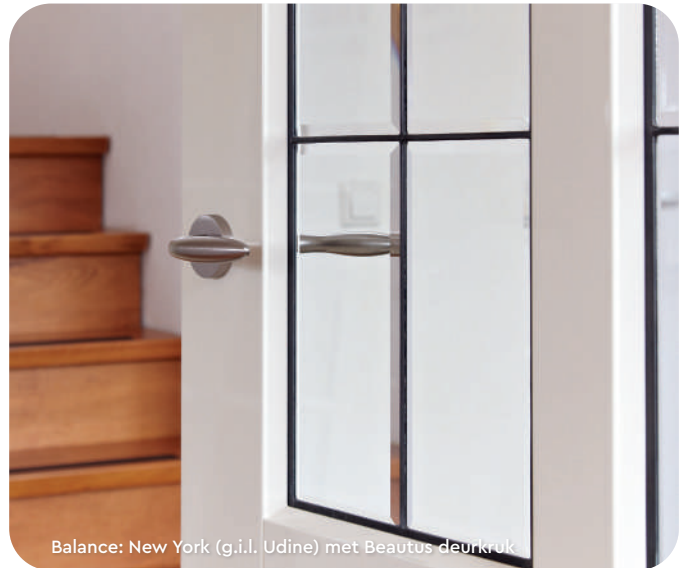

Balance Fresno

- Blank glas
- Blank facetglas
- Satijn facetglas

Balance Fresno

- Glas in lood Torino

Balance: New York (g.i.l. Udine) met Beatus deurruk

Glas in lood

De buitenranden van het glas in lood zijn 12 mm breed en 7 mm dik. Hierdoor past het glas in lood perfect in de glassponning van de deur en is de donkere loodstrip rondom zichtbaar.