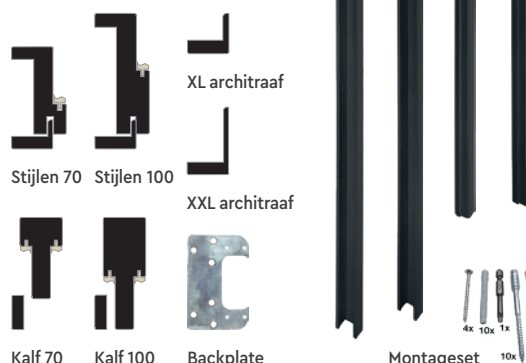

Renov8 Nero kozijnen - losse componenten						Wanddikte 7 cm			Wanddikte 10 cm				
Type	Bovenlicht	Max. deurbreedte	Max. deurhoogte	Pak				Art. nr.	Prijzen		Art. nr.	Prijzen	
				A	B	C	D		Excl. BTW	Incl. BTW		Excl. BTW	Incl. BTW
Stijlenset 89×89 mm linksdraaiend*	Zonder		201,5 / 211,5 cm	■				022888	€ 200,83	€ 243,00	022893	€ 209,92	€ 254,00
Stijlenset 89×89 mm rechtsdraaiend*	Zonder		201,5 / 211,5 cm	■				022889	€ 200,83	€ 243,00	022894	€ 209,92	€ 254,00
Stijlenset 89×89 mm linksdraaiend**	Zonder		231,5 cm	■				022890	€ 200,83	€ 243,00	022895	€ 209,92	€ 254,00
Stijlenset 89×89 mm rechtsdraaiend**	Zonder		231,5 cm	■				022891	€ 200,83	€ 243,00	022896	€ 209,92	€ 254,00
Stijlenset VS-19 linksdraaiend incl. gemonteerde backplates (art. nr. 022796)***	Zonder		231,5 cm	■				014328	€ 257,85	€ 312,00	014330	€ 266,94	€ 323,00
Stijlenset VS-19 rechtsdraaiend incl. gemonteerde backplates (art. nr. 022796)***	Zonder		231,5 cm	■				014329	€ 257,85	€ 312,00	014331	€ 266,94	€ 323,00
Stijlenset t.b.v. bovenlicht of kamerhoge deur	Optioneel		270 cm	■				022892	€ 223,14	€ 270,00	022897	€ 232,23	€ 281,00

Dorpel (set)	Met / zonder	73 cm		■				022898	€ 44,63	€ 54,00			
Dorpel (set)	Met / zonder	78 cm		■				022899	€ 44,63	€ 54,00			
Dorpel (set)	Met / zonder	83 cm		■				022900	€ 44,63	€ 54,00	022905	€ 53,72	€ 65,00
Dorpel (set)	Met / zonder	88 cm		■				022901	€ 44,63	€ 54,00	022906	€ 53,72	€ 65,00
Dorpel (set)	Met / zonder	93 cm		■				022902	€ 44,63	€ 54,00	022907	€ 53,72	€ 65,00
Dorpel (set) t.b.v. dubbele deuren	Optioneel	± 200 cm		■				022918	€ 107,44	€ 130,00	022919	€ 115,70	€ 140,00

Kalf (set)	Met	83 cm		■				022910	€ 53,72	€ 65,00	022915	€ 62,81	€ 76,00
Kalf (set)	Met	88 cm		■				022911	€ 53,72	€ 65,00	022916	€ 62,81	€ 76,00
Kalf (set)	Met	93 cm		■				022912	€ 53,72	€ 65,00	022917	€ 62,81	€ 76,00

Renov8 Nero kozijnen - extra toebehoren						A	B	C	D	Art. nr.	Excl. BTW	Incl. BTW	Art. nr.	Excl. BTW	Incl. BTW
Montageset (10 stelschroeven, 10 pluggen, 2 deuvelds, 4 schroeven, 1 bitje)									■	022799	€ 12,40	€ 15,00	022799	€ 12,40	€ 15,00
Architraaf XL set voor wanden van 7 t/m 9 cm of 10 t/m 12 cm										022920	€ 102,48	€ 124,00	022920	€ 102,48	€ 124,00
Architraaf XXL set voor wanden van 9 t/m 11,5 cm of 12 t/m 14,5 cm										022921	€ 102,48	€ 124,00	022921	€ 102,48	€ 124,00
Backplate voor extra versterking voor verdeckte Swing VS-19 scharnieren (110 × 70 × 4 mm)										022796	€ 9,92	€ 12,00	022796	€ 9,92	€ 12,00
Glaslat (200 cm)										022922	€ 16,53	€ 20,00	022922	€ 16,53	€ 20,00

- * = voorzien van drie infrezingen t.b.v. 89×89 mm rond scharnieren. 11,8, 95,8 en 179,8 cm gemeten vanaf bovenzijde deur tot bovenkant scharnier infrezing
- ** = voorzien van vier infrezingen t.b.v. 89×89 mm rond scharnieren. 11,8, 31,8, 115,8 en 204,8 cm gemeten vanaf bovenzijde deur tot bovenkant scharnier infrezing
- *** = voorzien van vier infrezingen t.b.v. Swing VS-19 scharnieren. 11,8, 33,8, 115,8 en 204,8 cm gemeten vanaf bovenzijde deur tot bovenkant scharnier infrezing
- Stijlensets 270 cm bevatten geen scharnier infrezingen en zijn geschikt voor stompe kamerhoge deuren of deuren met bovenlicht