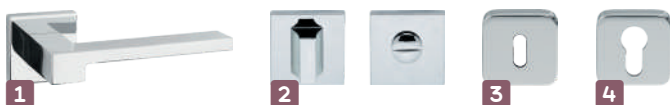

Luxe glans chroom deurbeslag - vierkante (afgeronde) rozetten						Prijzen	
Nr.	Art. nr.	Type	Kenmerken	Afmetingen rozet	Verpakt per	Excl. BTW	Incl. BTW
1	023049	Donna deurkruk	Vierkant, voorzien van patentbouten	52 × 52 × 10 mm	Paar	€ 65,29	€ 79,00
2	023050	Donna toiletset			Set	€ 38,02	€ 46,00
3	023051	Donna sleutelrozet			Paar	€ 19,83	€ 24,00
4	023052	Donna cilinderrozet			Paar	€ 19,83	€ 24,00