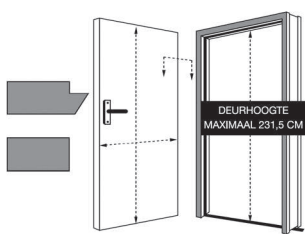

- Inhoud per pakket: 2 stijlen met enkele pen, 1 bovendorpel en 1 stellat
- De bovendorpel is vanaf maximale deurbreedte 93 cm eenvoudig middels de ingekroosde gaten op iedere gewenste deurbreedte in te korten
- De stijlen zijn vanaf maximale deurhoogte 231,5 cm in te korten vanaf de onderkant
- * = brandwerend i.c.m. correct afgehangen brandwerende binnendeur. Check de eisen voor de specifieke toepassing