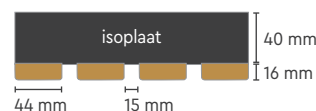

Thermo Fraké

IsoTherm Stripes - Thermo Fraké		201,5 cm			211,5 cm			231,5 cm			Prijzen	
		83	88	93	83	88	93	83	88	93	Excl. BTW	Incl. BTW
Voorraadmaat (3 werkweken)	latten: 60 × 44 mm	■	■	■	■	■	■	■	■	■	€ 2272,73	€ 2750,00
Maatwerk (6 werkweken)	latten: 60 × 44 mm of met lichte afwijking in ruimte tussen latten of breedte van latten	tot 103 cm breed x 244 cm hoog									op aanvraag	op aanvraag

- Dit model is geheel rondom zwart gelakt, eenzijdig voorzien van Thermo Ayous latten met naturel Thermo Fraké coating voor kleurbehoud
- Voorzien van tochtvaldorpel bij naar binnendraaiende uitvoering
- Dit model kan niet worden voorzien van briefsleuf
- Let op: in verband met het gewicht van de deur heeft deze een meerpuntsluiting en 4 scharnieren: zie blz. 179
- Dit model is enkel combineerbaar met de Forza® deurknop Anthony i.c.m. April veiligheidsrozet: zie blz. 177