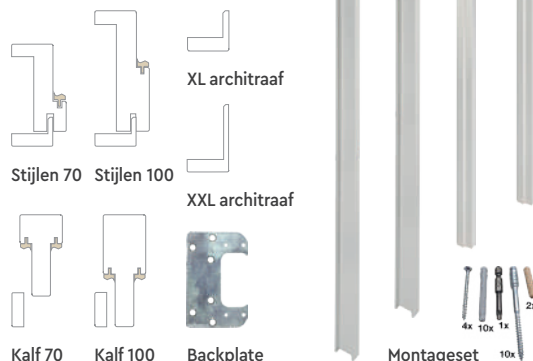

Basic kozijnen - losse componenten (inkortbaar)

Type	Bovenlicht	Max. deur-breedte	Max. deur-hoogte	Pak				Wanddikte 7 cm			Wanddikte 10 cm		
				A	B	C	D	Art. nr.	Prijzen		Art. nr.	Prijzen	
									Excl. BTW	Incl. BTW		Excl. BTW	Incl. BTW
Stijlenset	Zonder		231,5 cm	■				019771	€ 122,31	€ 148,00	019773	€ 130,58	€ 158,00
Stijlenset t.b.v. bovenlicht of kamerhoge deur	Optioneel		270 cm	■				019772	€ 138,44	€ 168,00	019774	€ 147,11	€ 178,00

Dorpel (set)	Met / zonder	53 cm			■						019786	€ 38,02	€ 46,00
Dorpel (set)	Met / zonder	58 cm			■			019776	€ 33,88	€ 41,00	019787	€ 38,02	€ 46,00
Dorpel (set)	Met / zonder	63 cm			■			019777	€ 33,88	€ 41,00	019788	€ 38,02	€ 46,00
Dorpel (set)	Met / zonder	68 cm			■			019778	€ 33,88	€ 41,00	019789	€ 38,02	€ 46,00
Dorpel (set)	Met / zonder	73 cm			■			019779	€ 33,88	€ 41,00	019790	€ 38,02	€ 46,00
Dorpel (set)	Met / zonder	78 cm			■			019780	€ 33,88	€ 41,00	019791	€ 38,02	€ 46,00
Dorpel (set)	Met / zonder	83 cm			■			019781	€ 33,88	€ 41,00	019792	€ 38,02	€ 46,00
Dorpel (set)	Met / zonder	88 cm			■			019782	€ 33,88	€ 41,00	019793	€ 38,02	€ 46,00
Dorpel (set)	Met / zonder	93 cm			■			019783	€ 33,88	€ 41,00	019794	€ 38,02	€ 46,00
Dorpel (set)	Met / zonder	98 cm			■			019784	€ 33,88	€ 41,00	019795	€ 38,02	€ 46,00
Dorpel (set)	Met / zonder	103 cm			■			019785	€ 33,88	€ 41,00	019796	€ 38,02	€ 46,00
Dorpel (set) t.b.v. dubbele deuren	Optioneel	± 200 cm			■			019819	€ 50,41	€ 61,00	019820	€ 58,68	€ 71,00

Kalf (set)	Met	53 cm			■						019808	€ 24,79	€ 30,00
Kalf (set)	Met	58 cm			■			019798	€ 21,49	€ 26,00	019809	€ 24,79	€ 30,00
Kalf (set)	Met	63 cm			■			019799	€ 21,49	€ 26,00	019810	€ 24,79	€ 30,00
Kalf (set)	Met	68 cm			■						019811	€ 24,79	€ 30,00
Kalf (set)	Met	83 cm			■			019803	€ 21,49	€ 26,00	019814	€ 24,79	€ 30,00
Kalf (set)	Met	88 cm			■			019804	€ 21,49	€ 26,00	019815	€ 24,79	€ 30,00
Kalf (set)	Met	93 cm			■			019805	€ 21,49	€ 26,00	019816	€ 24,79	€ 30,00
Kalf (set)	Met	98 cm			■						019817	€ 24,79	€ 30,00
Kalf (set)	Met	103 cm			■						019818	€ 24,79	€ 30,00
Kalf (set) t.b.v. dubbele deuren	Met	± 200 cm			■						019822	€ 58,68	€ 71,00

Basic kozijnen - extra toebehoren

	A	B	C	D	Art. nr.	Excl. BTW	Incl. BTW	Art. nr.	Excl. BTW	Incl. BTW
Montageset (10 stelschroeven, 10 pluggen, 2 deuvells, 4 schroeven, 1 bitje)				■	022799	€ 12,40	€ 15,00	022799	€ 12,40	€ 15,00
Architraaf XL set voor wanden van 10 t/m 12,3 cm					019824	€ 62,81	€ 76,00	019824	€ 62,81	€ 76,00
Architraaf XXL set voor wanden van 12,3 t/m 15 cm					019823	€ 71,90	€ 87,00	019823	€ 71,90	€ 87,00
Backplate voor extra versterking voor verdekte Swing VS-19 scharnieren (110 × 70 × 4 mm)					022796	€ 9,92	€ 12,00	022796	€ 9,92	€ 12,00
Glaslat (200 cm)					022887	€ 15,70	€ 19,00	022887	€ 15,70	€ 19,00