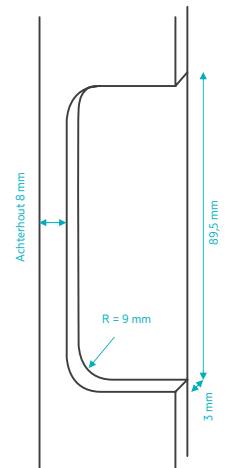

Info

- **Scharnier infrezingen 89×89 mm:** deurhoogte 201,5 / 211,5 cm: 118, 958 en 1798 mm. Deurhoogte 231,5 cm: 118, 318, 1158 en 2048 mm (gemeten vanuit bovenzijde deur tot bovenzijde scharnier)
- **Paumelleгатen:** deurhoogte 201,5 cm: 236 en 1736 mm. Deurhoogte 211,5 cm: 336 en 1836 mm. Deurhoogte 231,5 cm: 336, 536 en 2036 mm (gemeten vanuit bovenzijde opdekrand deur)