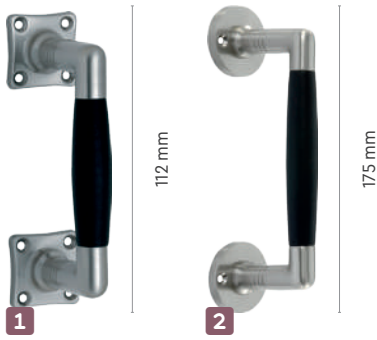

Luxe mat nikkel / ebbenhouten deurbeslag - grepen en pompespagnoletten						Prijzen	
Nr.	Art. nr.	Type	Kenmerken	Afmetingen	Verpakt per	Excl. BTW	Incl. BTW
1	023233	Javan I greep	Met klaverrozetten	39 × 39 × 7 mm, 112 mm h.o.h.	Stuk	€ 90,91	€ 110,00
2	023234	Magdalene II greep	Met ronde rozetten	Ø 50 × 7 mm, 175 mm h.o.h.		€ 125,62	€ 152,00

Luxe mat nikkel deurbeslag - accessoires						Prijzen	
Nr.	Art. nr.	Type	Kenmerken	Afmetingen	Verpakt per	Excl. BTW	Incl. BTW
1	023239	Marcella vloer deurstopper	T.b.v. vloerbevestiging	Ø 32 × 40 mm	Stuk	€ 18,18	€ 22,00
2	023237	Madelaine schuifdeurkom	T.b.v. schuifdeuren	38 × 117 × 10 mm		€ 28,93	€ 35,00